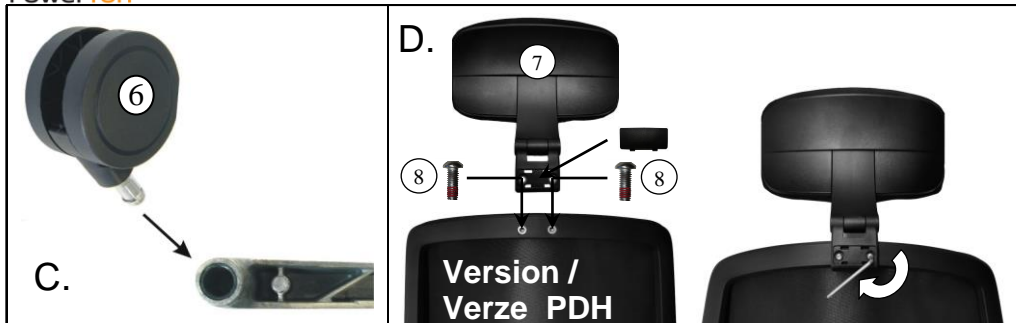

A.

B.

PowerTon

E.

Check the tightening of screw periodically – at least every 3 months.
Doporučujeme každé tři měsíce zkontrolovat dotažení šroubů.