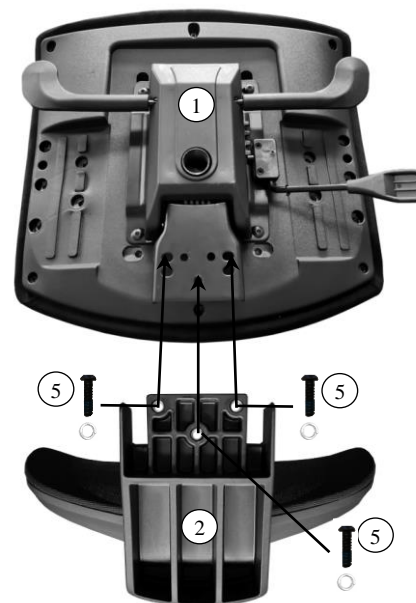

Instrukce k montáži Assembly instructions

Platí pro všechny varianty/applies for all variants.

1. 1x		2. 1x	
3. 1x	<p>ALU/PLAST</p> 	4. 1x	
5. 1x	<p>3x M8x30 3x spring washer / pérová podl. 1x allen key / imbus klíč</p> 	6. 5x	
7. 1x	<p>Version PDH / Verze PDH</p> 	8. 1x	<p>Version PDH / Verze PDH</p> 

A.

B.

PowerTon

E.

Check the tightening of screw periodically – at least every 3 months.
Doporučujeme každé tři měsíce zkontrolovat dotažení šroubů.