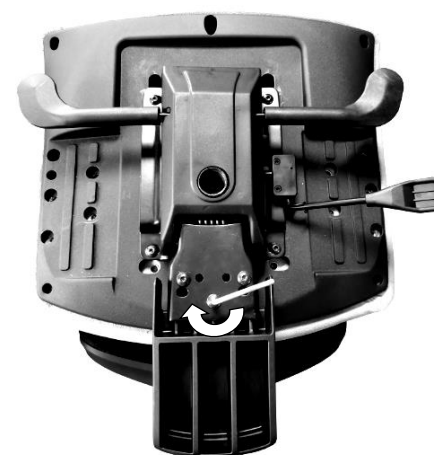

Instrukce k montáži Assembly instructions

Platí pro všechny varianty/applies for all variants.

1. 1x		2. 1x	
3. 1x	<p>ALU/PLAST</p> 	4. 1x	
5. 1x	<p>3x M8x30 3x spring washer / pérová podl. 1x allen key / imbus klíč</p> 	6. 5x	
7. 1x	<p>Version PDH / Verze PDH</p> 	8. 1x	<p>Version PDH / Verze PDH</p> 

A.

B.

PowerTon

E.

Check the tightening of screw periodically – at least every 3 months.
Doporučujeme každé tři měsíce zkontrolovat dotažení šroubů.