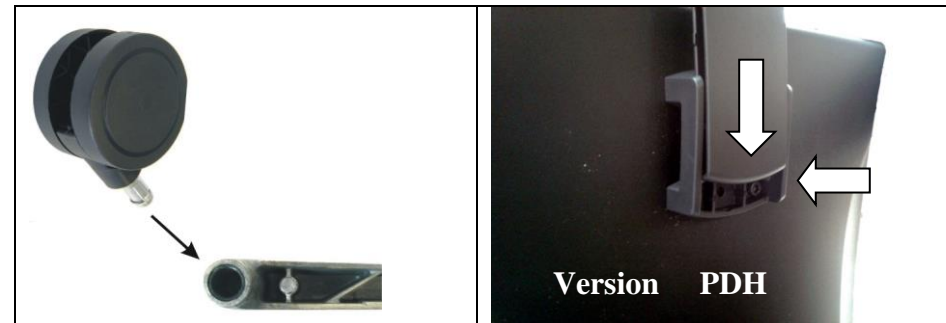

ASSEMBLY INSTRUCTION – ISTRUZIONI DE MONTAGE – MONTAGEANLEITUNG

Applies for all variants.

1x		1x	
1x	<p>ALU/PLAST</p> 	1x	
1x		5x	
1x	<p>Version PDH</p> 		

DOPORUČUJEME KAŽDÉ 3 MĚSÍCE PŘEKONTROLOVAT DOTAŽENÍ ŠROUBŮ
WE RECOMMEND TO CHECK TIGHTENING OF SCREWS EVERY 3 MONTHS