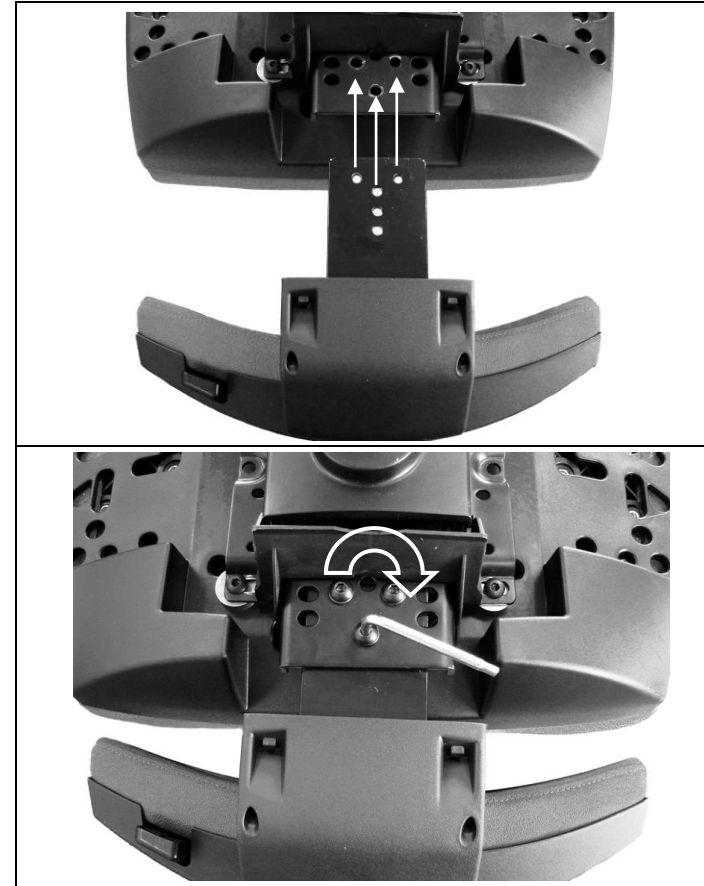

ASSEMBLY INSTRUCTION – ISTRUZIONI DE MONTAGE – MONTAGEANLEITUNG

Applies for all variants.

1x		1x	
1x	<p>ALU/PLAST</p> 	1x	
1x		5x	
1x	<p>Version PDH</p> 		

DOPORUČUJEME KAŽDÉ 3 MĚSÍCE PŘEKONTROLOVAT DOTAŽENÍ ŠROUBŮ
WE RECOMMEND TO CHECK TIGHTENING OF SCREWS EVERY 3 MONTHS